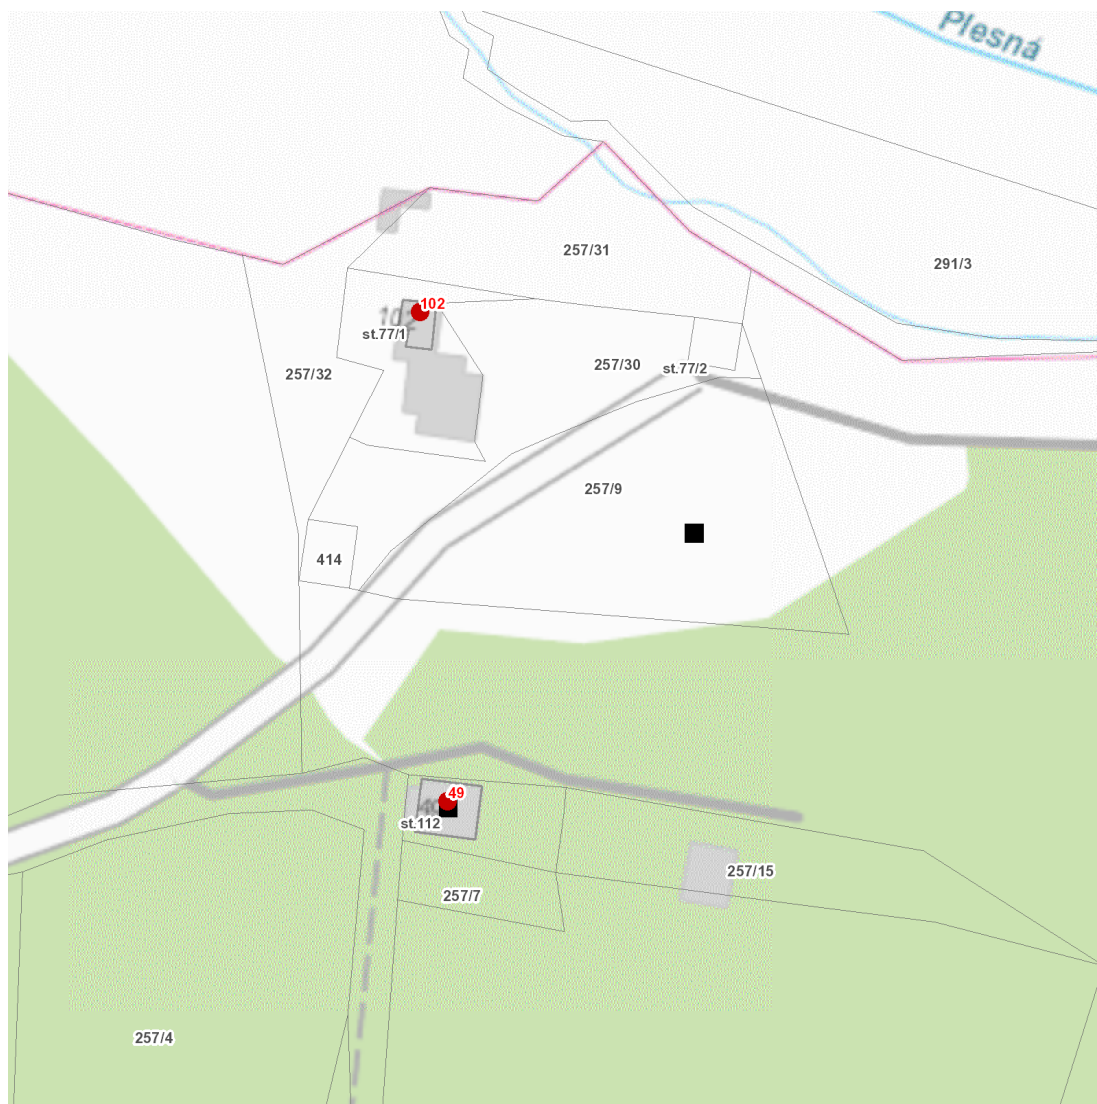

dne **4. 10. 2023** od **7:30** do **15:30** hodin

Plánovaná odstávka zahrnuje tyto lokality:

Velký Luh (okres Cheb)

č. p. 49, 102

UPOZORNĚNÍ

Dotčené zařízení distribuční soustavy je nutné i v době odstávky považovat za zařízení pod napětím, a proto vás žádáme o dodržení všech zásad bezpečnosti a provedení opatření potřebných k zamezení případných škod na zdraví a majetku. | Provozovatelé výroben elektřiny jsou povinni zajistit přerušeni dodávky elektřiny z výroby do vypnutého úseku distribuční soustavy.

dne 4. 10. 2023 od 7:30 do 15:30 hodin**Orientační mapový podklad odstávkou dotčených lokalit****VYSVĚTLIVKY**

- – adresy dotčené odstávkou elektřiny
- – místa připojení k elektrické síti dotčená odstávkou

INFORMACE ZASLÁNA

IDDS: xkjamiv (Obec Velký Luh)